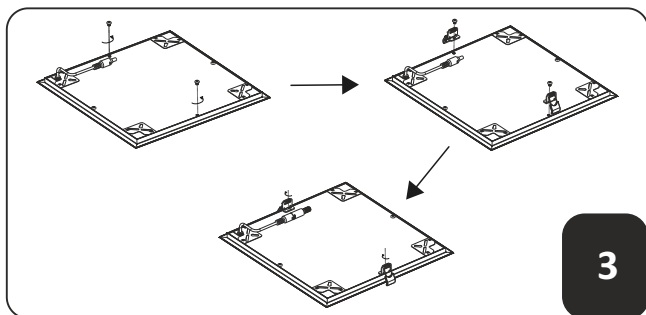

1	2	3	Iout	*Systemeffekt
☐ ↓ NER	☐ ↓ NER	☐ ↓ NER	260mA	7W
☐ ↓ NER	☐ ↓ NER	☐ ↑ UP	450mA	12W
☐ ↓ NER	☐ ↑ UP	☐ ↑ UP	600mA	16W

Om armaturer är osynkroniserade vid användning av Switch&DIM. Tryck ner och håll in Switch&DIM reglaget i 15 sekunder för att nollställa samtliga armaturer till påslaget läge och 50% dimming. Kontrollera alltid DIP-Switch inställningen innan användning.

*Komplett armatur och drivdon.

Till/Från

Placera drivdon så svårt som möjligt, framförallt när panelen monteras i en inbyggnadslåda.

DALI

1

Vid montage i mjuka undertak används monteringskiva, beställs separat E79 102 91.

290x290

2

3

4

5

Produktinformation och tillverkardeklaration:
Product Information and Manufacture Declaration:

www.cardi.se
Elektroskandia Sverige, 191 83 Sollentuna