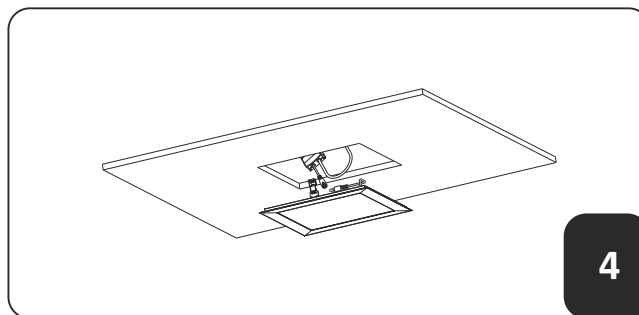

1	2	3	Iout	*Systemeffekt
☐ ↓ NER	☐ ↓ NER	☐ ↓ NER	260mA	7W
☐ ↓ NER	☐ ↓ NER	☐ ↑ UP	450mA	12W
☐ ↓ NER	☐ ↑ UP	☐ ↑ UP	600mA	16W

Om armaturer är osynkroniserade vid användning av Switch&DIM. Tryck ner och håll in Switch&DIM reglaget i 15 sekunder för att nollställa samtliga armaturer till påslaget läge och 50% dimming. Kontrollera alltid DIP-Switch inställningen innan användning.

*Komplett armatur och drivdon.

Till/Från

Placera drivdon så svårt som möjligt, framförallt när panelen monteras i en inbyggnadslåda.

DALI

1

Vid montage i mjuka undertak används monteringskiva, beställs separat E79 102 91.

290x290

2

3

4

5

Produktinformation och tillverkardeklaration:
Product Information and Manufacture Declaration:

www.cardi.se
Elektroskandia Sverige, 191 83 Sollentuna