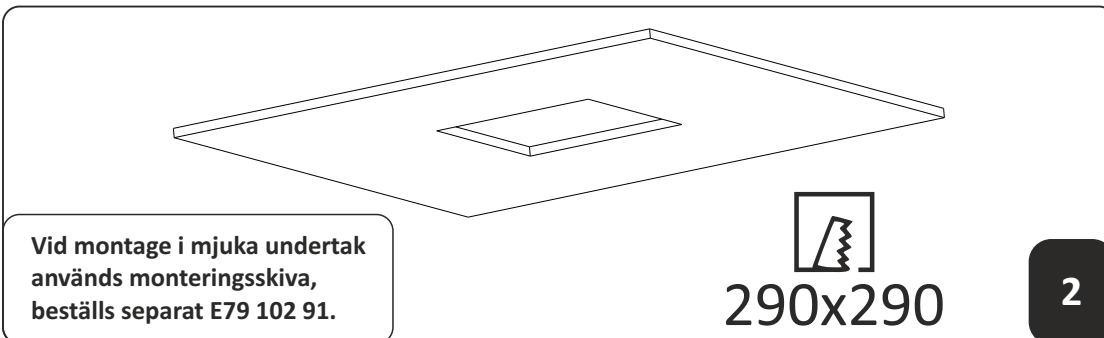

*Komplett armatur och drivdon.

Till/Från

Placera drivdon så svårt som möjligt, framförallt när panelen monteras i en inbyggnadslåda.

DALI

1

Vid montage i mjuka undertak används monteringskiva, beställs separat E79 102 91.