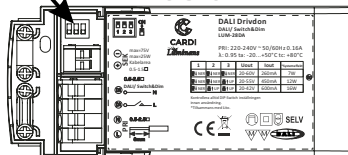

*Komplett armatur och drivdon.

Till/Från

Placera drivdon så svårt som möjligt, framförallt när panelen monteras i en inbyggnadslåda.

DALI

1

Vid montage i mjuka undertak används monteringskiva, beställs separat E79 102 91.