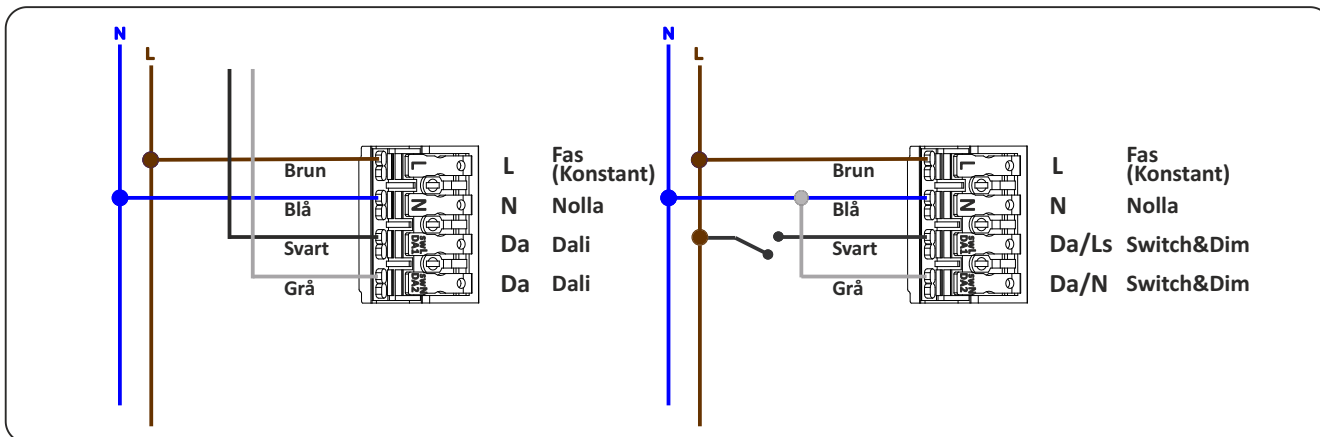

Om armaturer är osynkroniserade vid användning av Switch&DIM. Tryck ner och håll in Switch&DIM reglaget i 15 sekunder för att nollställa samtliga armaturer till påslaget läge och 50% dimming. Kontrollera alltid DIP-Switch inställningen innan användning.

*Komplett armatur och drivdon.

Till/Från

Placera drivdon så svårt som möjligt, framförallt när panelen monteras i en inbyggnadslåda.

DALI

1

Vid montage i mjuka undertak används monteringskiva, beställs separat E79 102 91.