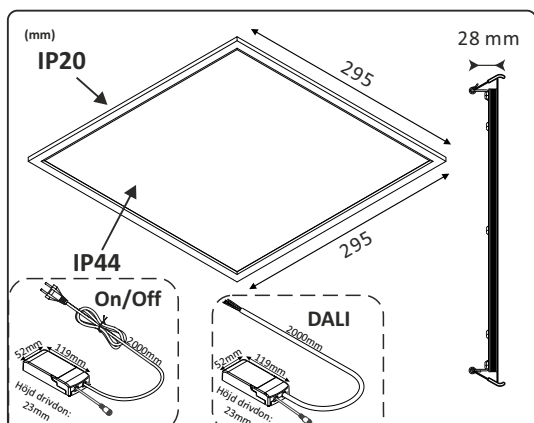

PLATO Prisma 300X300 3000K

E70 211 48
E70 211 50

E-nummer Stomme	Strömstyrka	System- effekt	Armatur- ljusflöde	Kapslings- klass
E70 211 43	260mA	7W	730lm	IP44
	450mA	12W	1220lm	
	600mA	16W	1615lm	

E-nummer Drivdon	Driv- spänning	System- effekt	Omgivnings- temperatur	Kapslings- klass
E70 197 58 (Till/Från) E70 197 59 (DALI)	220-240VAC	7W - 16W	-20 till +45°C	IP20